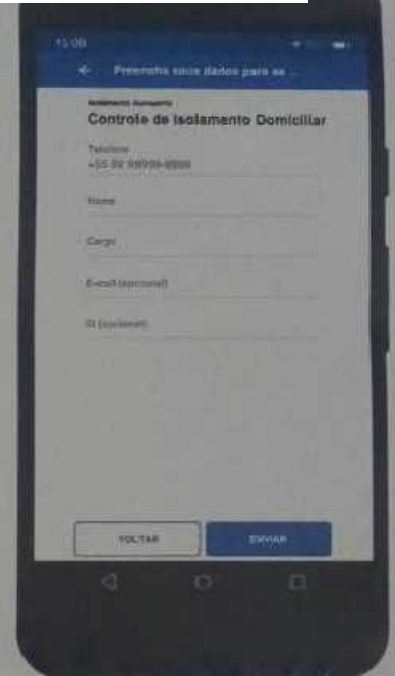

## ISOLAMENTO DOMICILIAR

コロナウィルス自宅隔離

CANAL DE MONITORAMENTO  
COVID-19

COVID-19 モニタリングチャンネル

CANAL DE MONITORAMENTO  
É COMUNICAÇÃO ENTRE O  
CIDADÃO EM ISOLAMENTO  
DOMICILIAR E OS ÓRGÃOS  
RESPONSÁVEIS.

自宅に隔離された市民と保健当局  
をつなぐモニタリングと伝達ツール  
SASi(組織治安警報システム)に迅  
速で依頼できるアラートシステム

# BAIXE E INSTALE O APLICATIVO NA PLATAFORMA DE ALERTAS EMERGENCIAIS SASI

SASI アラートのプラットフォームにこのアプリをダウンロード、インストールしてください。

1. Informe o número de telefone com DDD

市外局番から電話番号を入力

アクティベートコード

2. Digite o código de ativação

アクティベートコードを入力

3. Preencha o formulário com os seus dados pessoais

フォームに個人情報を入力

O SEU CÓDIGO DE ATIVAÇÃO É:

アクティベートコード

QRコード